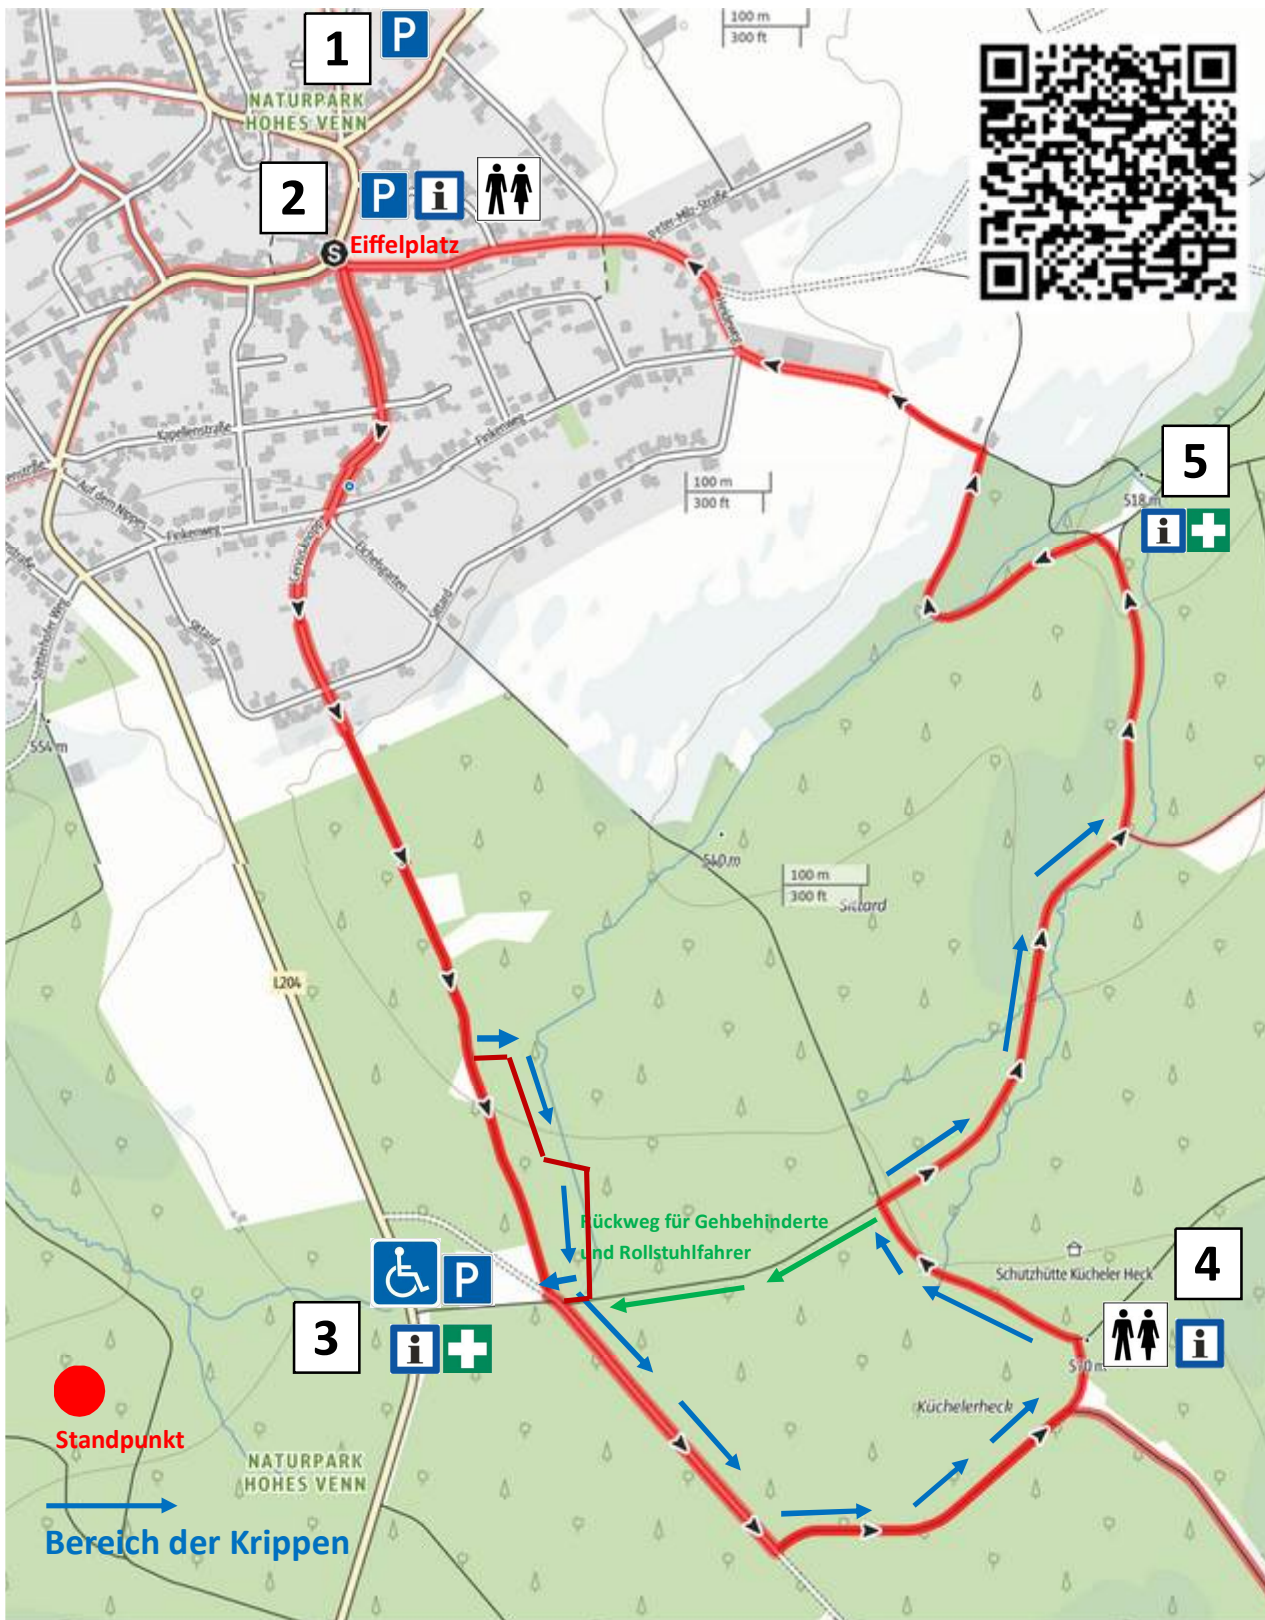

Krippenweg Eifelverein Ortsgruppe Marmagen vom 26.11.2022 - 09.01.2023

- 1** Am Wochenende parken auf dem gesamten Schulhof der Grundschule Marmagen, Nettersheimer Str. 10 (Orteingang von Nettersheim rechts) möglich
- 2** **Startpunkt des Krippenweg ist der Eifelplatz in Marmagen** (Keltenring 28) Parkplätze und Toilette vorhanden
- 3** 6 Parkplätze für Gehbehinderte (Rollstuhlfahrer) mit Ausweis Rettungspunkt - Infotafel
- 4** Toilette an der Schutzhütte Kucheler Heck - Infotafel
- 5** Rettungspunkt - Infotafel